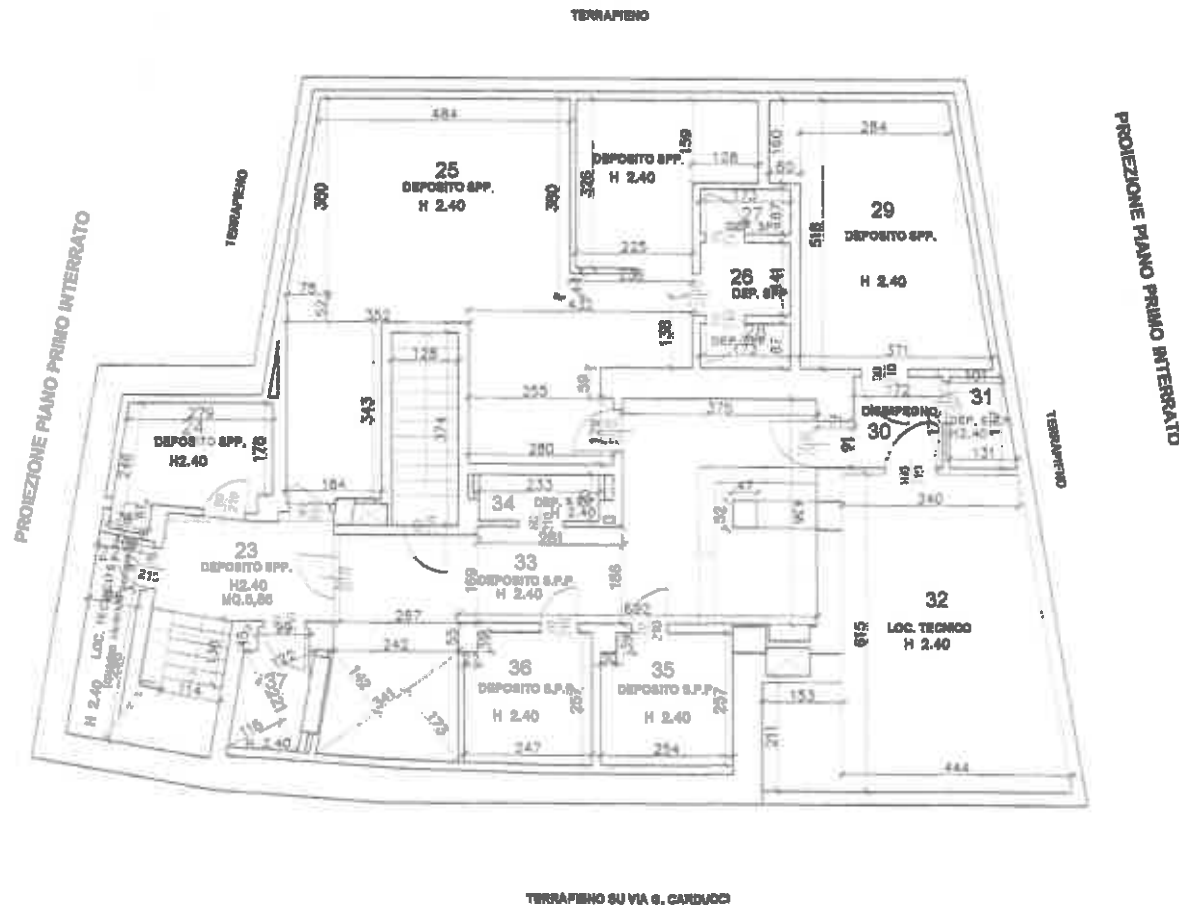

PIANTA PIANO TERRA

VIA G. CARDUCCI

PIANTA PIANO PRIMO

VIA G. CARDUCCI

PIANTA PIANO PRIMO INTERRATO

TERRAPIENO SU VIA G. CARLUCCI

PROIEZIONE PIANO PRIMO INTERRATO

PROIEZIONE PIANO PRIMO INTERRATO

PIANTA PIANO SECONDO INTERRATO S.P.P. H = 240 CM