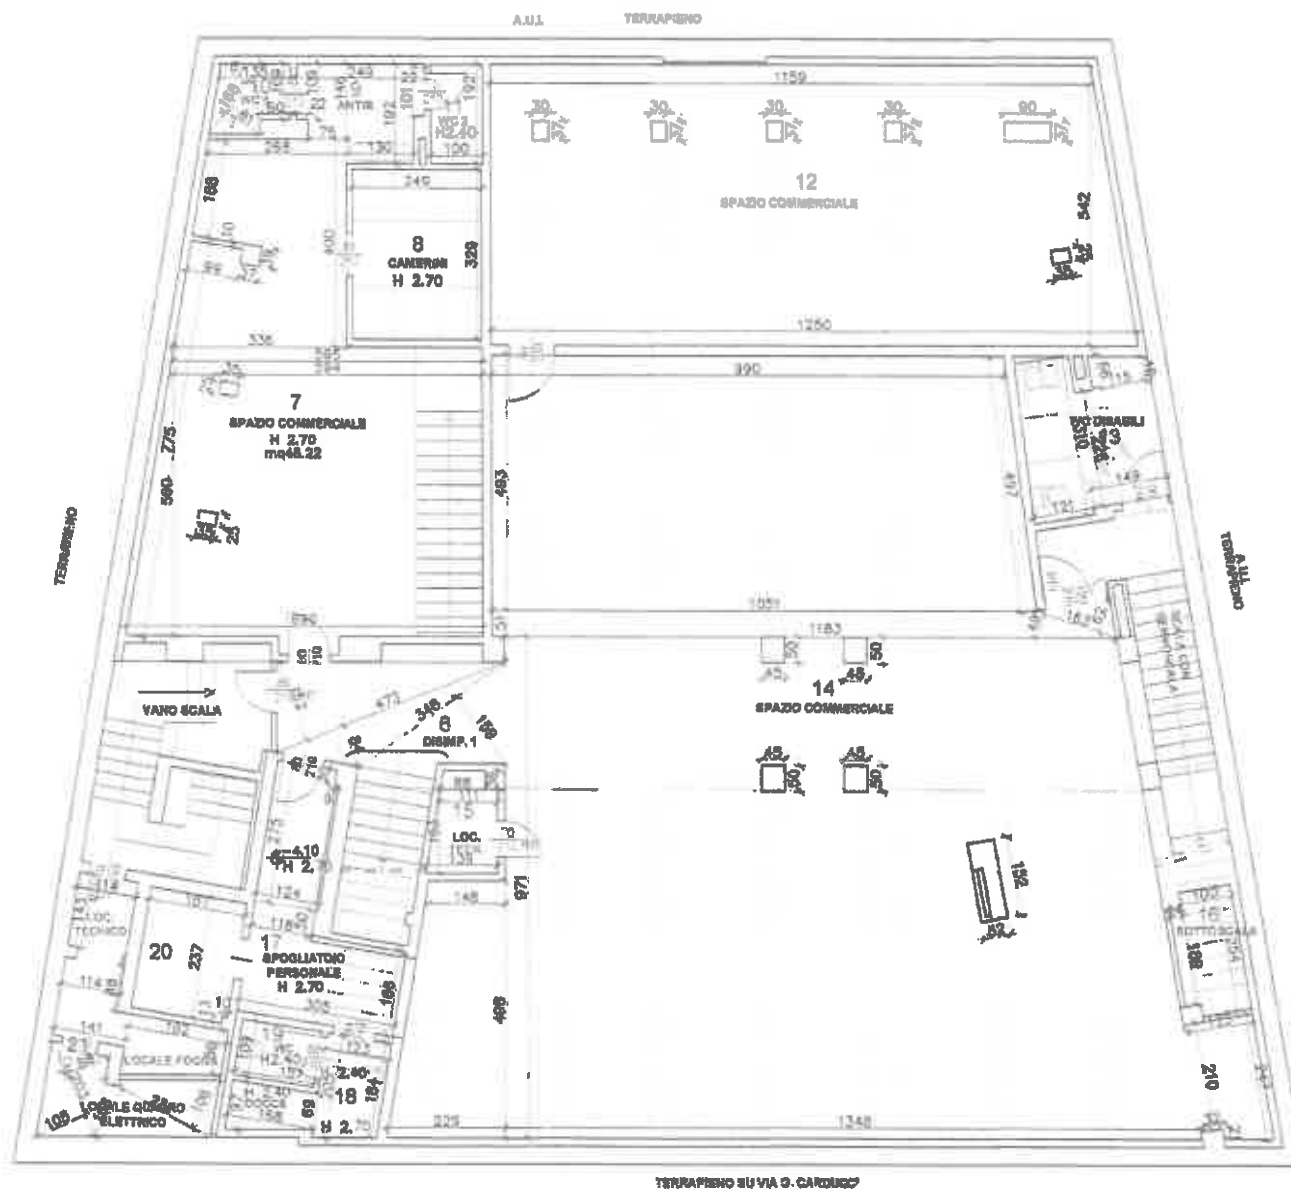

PIANTA PIANO TERRA

VIA G. CARDUCCI

PIANTA PIANO PRIMO

VIA G. CARDUCCI

PIANTA PIANO PRIMO INTERRATO

TERRAPIENO SU VIA G. CARLUCCI

PROIEZIONE PIANO PRIMO INTERRATO

PROIEZIONE PIANO PRIMO INTERRATO

PIANTA PIANO SECONDO INTERRATO S.P.P. H = 240 CM