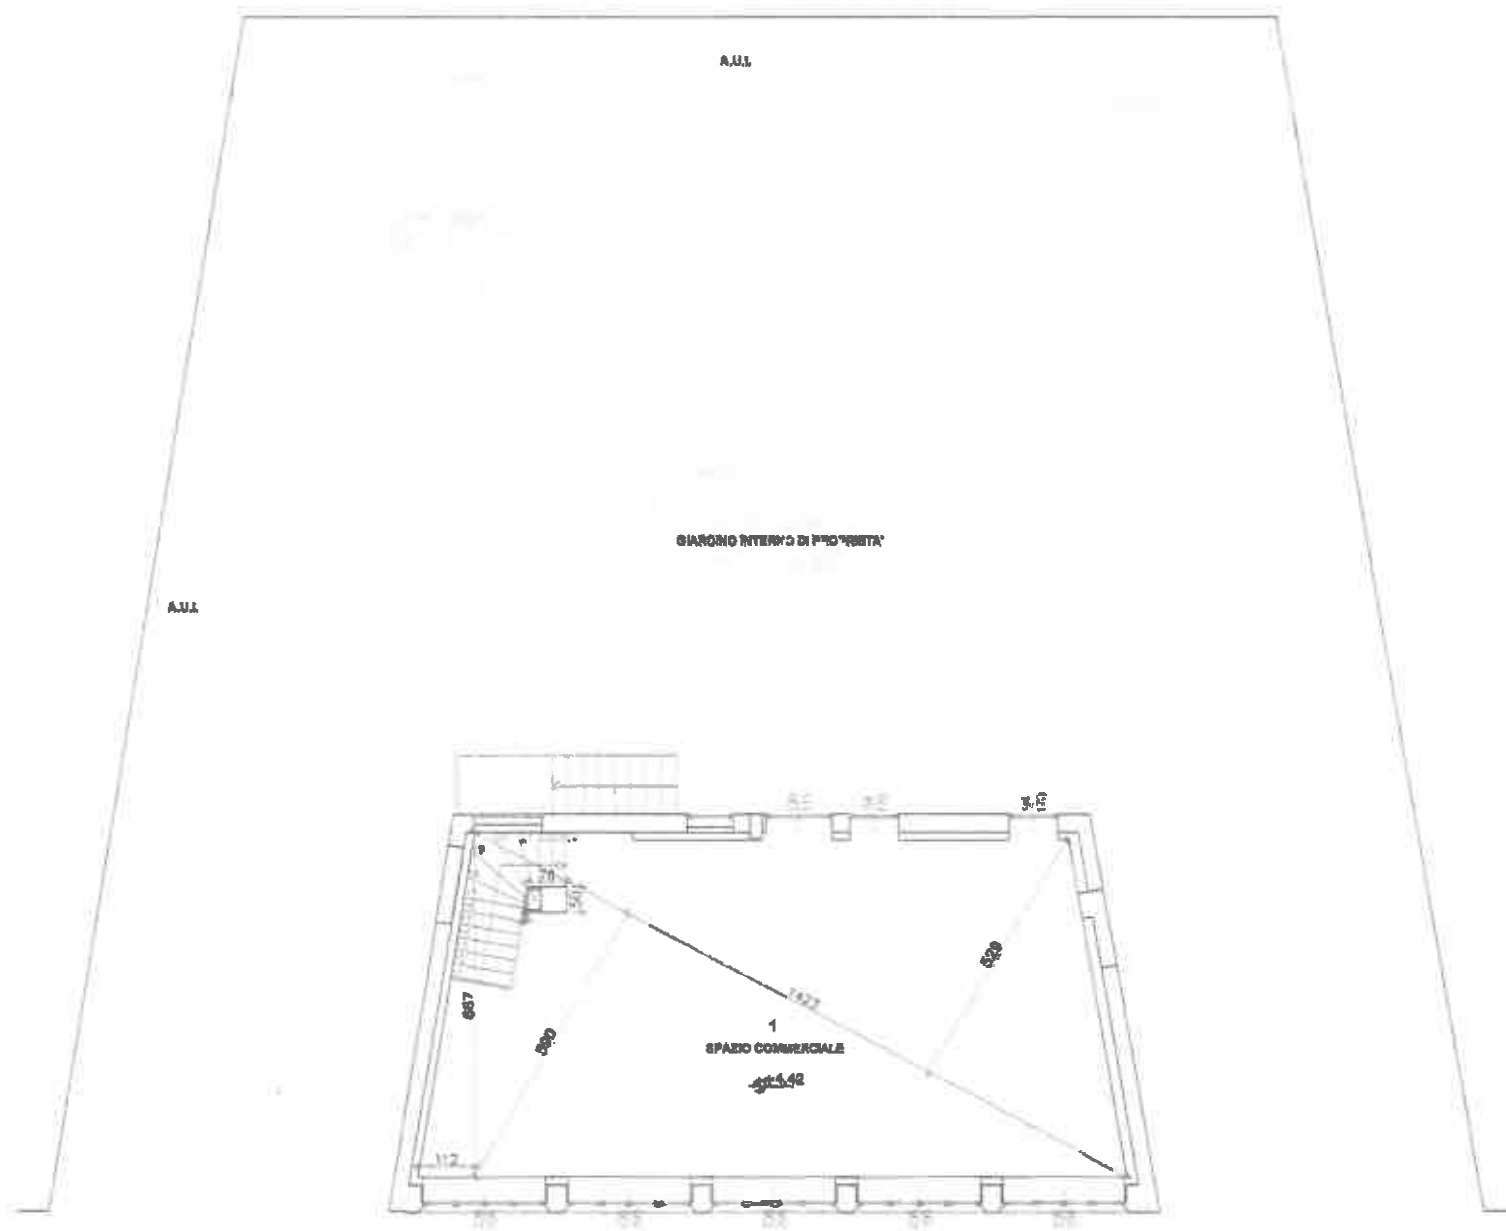

PIANTA PIANO TERRA

VIA G. CARDUCCI

PIANTA PIANO PRIMO

VIA G. CARDUCCI

PIANTA PIANO PRIMO INTERRATO

TERRAPIENO SU VIA G. CARLUCCI

PROIEZIONE PIANO PRIMO INTERRATO

PROIEZIONE PIANO PRIMO INTERRATO

PIANTA PIANO SECONDO INTERRATO S.P.P. H = 240 CM