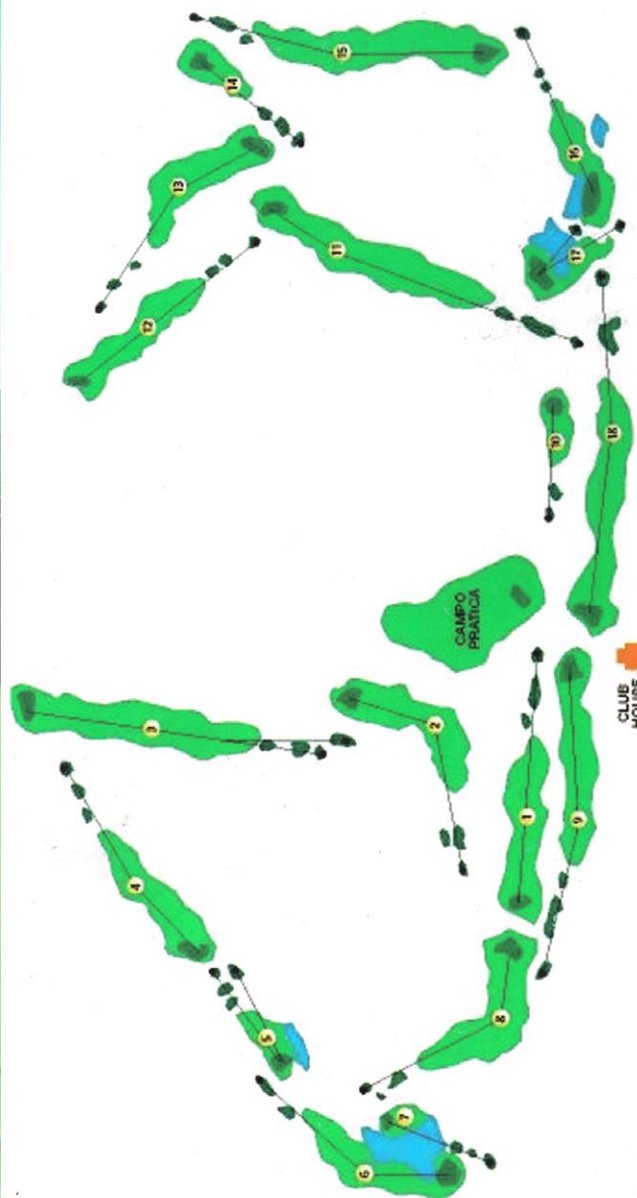

Costa Smeralda

PEVERO GOLF CLUB

2005 Tournaments
Calendario gare 2005

STARWOOD
HOTELS & RESORTS WORLDWIDE, INC.

La Segreteria Sportiva, onde assicurare il miglior svolgimento delle gare, si riserva la facoltà di apportare al programma tutte le modifiche che si rendessero necessarie.

marzo

- 27 DOM** Chervo' Cashmere Golf Challenge
18 b. Stbl. 3 cat.
28 LUN Champagne Deutz Cup
18 b. Stbl. 3 cat.

aprile

- 17 DOM** IV° Caribbean Golf Challenge
18 b. Stbl. 3 cat.
23 SAB XVII° Trofeo ALT 2005
18 b. Stbl. 3 cat.
24 e 25 DOM e LUN Trofeo Golf & Vela (PGC & YCCS)
Regolamento a parte
30 SAB V° Caribbean Golf Challenge
18 b. Stbl. 3 cat.

novembre

- 01 MAR** Coppa Hotel Cervo
18 b. Stbl. 3 cat.

dicembre

- 08 e 10 GIO e SAB** Coppa Comune di Arzachena
18 b. + 18 b. Stbl. 3 cat.
28 MER Coppa di Natale by Starwood
18 b. Stbl. 3 cat.
29 GIO Trofeo d'Inverno by Starwood
18 b. Stbl. 3 cat.
30 VEN IV° Gran Trofeo "La Cinghialata"
18 b. Stbl. 3 cat.

gennaio 2006

- 02 e 03 LUN e MAR** Coppa Anno Nuovo by Starwood
36 b. Eclettica Medal 3 cat.
06 VEN Louisiana della Befana by Starwood
18 b. Medal cat. Unica